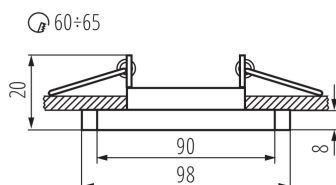

Пръстен на точково осветително тяло

Широката гама модели осветителни тела Kanlux MORTA ще ви позволи да реализирате оригинална аранжировка във всеки дом. Kanlux MORTA отговаря на очакванията на всички, които ценят продуктите с високо качество, които се отличават с интересен и оригинален дизайн.

ОБЩИ ДАННИ:

Цвят: черен

Необходимост от използване на самоекраниращи лампи: да

Място на монтаж: за вграждане в таван

Място на приложение: на закрито

Минимално разстояние от осветявания обект: 0,5m
декоративен пръстен без керамична фасунга: да

Сменяем източник на светлина: да

Продуктът не е подходящ за прикриване с термоизолационен материал: да

източник на светлина включен в комплекта: не

Дължина [mm]: 98

Широчина [mm]: 90

Височина [mm]: 20

Монтажен отвор [mm]: Ø60-65

ТЕХНИЧЕСКИ ДАННИ:

Номинално напрежение [V]: 12 AC; 12 DC; 220-240 AC

Максимална мощност [W]: max 35

Категория на защита от токов удар: II/III

Източник на светлина: MR16/PAR16

Цокъл: Gx5,3/GU10

Обхват на околната температура, на която може да бъде изложен продуктът [°C]: 5÷25

Осветителното тяло е пригодено за източници на светлина от енергиен клас: A++,A+,A,B,C,D,E

Материал на корпуса: стъкло

Ъглова настройка на осветителното тяло: brak

Степен на защита IP: 20