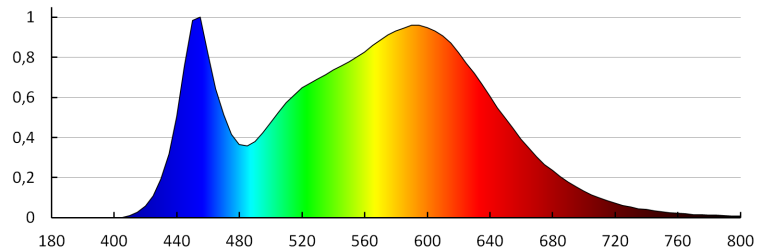

Стенно LED IP44 осветително тяло

Степен на защита IP: 44

KANLUX S.A. (kat 26700) ROLSO LED IP44 15W-NW / Krzywa rozsyłu światła (biegunowo)