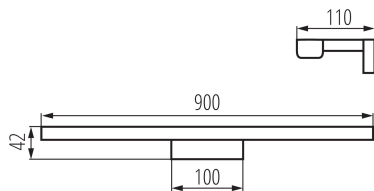

Oprawa ścienna LED

IP
44

Kanlux ASTEN LED jest liniową oprawą ścienną, którą zastosujesz w miejscach o podwyższonej wilgoci (IP44). Bez obaw możesz zamontować ją nad lustrem w łazience. Lampa posiada wbudowane źródła światła oparte na diodach LED SMD, których trwałość wynosi przynajmniej 25000 godzin.

DANE OGÓLNE:

Kolor: biały

Miejsce montażu: do nadbudowania na ścianie

Miejsce zastosowania: wewnątrz

Minimalna odległość od oświetlanego obiektu: 0,1m

Możliwość współpracy ze ściemniaczem: nie

Kierunek świecenia oprawy: dół

Długość [mm]: 900

Szerokość [mm]: 110

Wysokość [mm]: 42

Zintegrowane źródło światła LED: tak

DANE TECHNICZNE:

Napięcie znamionowe [V]: 220-240 AC

Częstotliwość znamionowa [Hz]: 50

Moc maksymalna [W]: 15

Klasa ochronności przed porażeniem elektrycznym: II

Materiał klosza: tworzywo sztuczne

Rodzaj diody: LED SMD

Strumień świetlny [lm]: 1450

Użyteczny strumień świetlny źródła światła Φ_{use} [lm]: 1900

Użyteczny strumień świetlny źródła światła Φ_{use} [lm]: w kuli (360°)

Barwa światła: biała

Skorelowana temperatura barwowa [K]: 4000

Jednolitość barwy w elipsach McAdama: ≤ 6

Wskaźnik oddawania barw: 80

Trwałość [h]: 25000

Ilość cykli wł/wył: ≥ 15000

Kąt świecenia [°]: X120/Y105

Skuteczność świetlna lampy [lm/W]: 97

Zakres temperatury otoczenia, na którą może być narażony wyrób [°C]: 5÷30

Współczynnik zachowania strumienia świetlnego na zakończenie nominalnego okresu trwałości [%]: L70B50

Materiał obudowy: stop aluminium