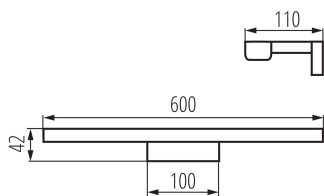

Oprawa ścienna LED

IP
44

Kanlux ASTEN LED jest liniową oprawą ścienną, którą zastosujesz w miejscach o podwyższonej wilgoci (IP44). Bez obaw możesz zamontować ją nad lustrem w łazience. Lampa posiada wbudowane źródła światła oparte na diodach LED SMD, których trwałość wynosi przynajmniej 25000 godzin.

DANE OGÓLNE:

Kolor: biały

Miejsce montażu: do nadbudowania na ścianie

Miejsce zastosowania: wewnątrz

Minimalna odległość od oświetlanego obiektu: 0,1m

Możliwość współpracy ze ściemniaczem: nie

Kierunek świecenia oprawy: dół

Długość [mm]: 600

Szerokość [mm]: 110

Wysokość [mm]: 42

Zintegrowane źródło światła LED: tak

DANE TECHNICZNE:

Napięcie znamionowe [V]: 220-240 AC

Częstotliwość znamionowa [Hz]: 50

Moc maksymalna [W]: 12

Klasa ochronności przed porażeniem elektrycznym: II

Materiał klosza: tworzywo sztuczne

Rodzaj diody: LED SMD

Strumień świetlny [lm]: 1070

Użyteczny strumień świetlny źródła światła Φ_{use} [lm]: 1450

Użyteczny strumień świetlny źródła światła Φ_{use} [lm]: w kuli (360°)

Barwa światła: biała

Skorelowana temperatura barwowa [K]: 4000

Jednolitość barwy w elipsach McAdama: ≤ 6

Wskaźnik oddawania barw: 80

Trwałość [h]: 25000

Ilość cykli wł/wył: ≥ 15000

Kąt świecenia [°]: X120/Y105

Skuteczność świetlna lampy [lm/W]: 89

Zakres temperatury otoczenia, na którą może być narażony wyrób [°C]: 5÷30

Współczynnik zachowania strumienia świetlnego na zakończenie nominalnego okresu trwałości [%]: L70B50

Materiał obudowy: stop aluminium