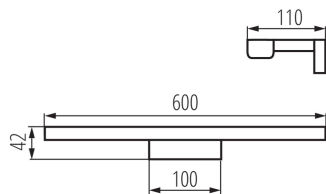

Стенно LED IP44 осветително тяло

Kanlux ASTEN LED е линейно стенно осветително тяло, което ще намери своето приложение в спалните, гардероба, но и в местата с повишена влажност (благодарение на степента на защита IP 44). Без страх може да бъде монтирано в банята над огледалото. Лампата има вграден източник на светлина, базиран на диодите LED SMD, чиято продължителност на работа е най-малко 25000 часа.

ОБЩИ ДАННИ:

Цвят: бял/черен

Място на монтаж: за настенен монтаж

Място на приложение: на закрито

Минимално разстояние от осветявания обект: 0,1m

Възможност за използване с димер: не

Сменяем източник на светлина: не

Посока на светене на осветителното тяло: долна страна

Дължина [mm]: 600

Широчина [mm]: 110

Височина [mm]: 42

Интегриран LED източник на светлина: да

ТЕХНИЧЕСКИ ДАННИ:

Номинално напрежение [V]: 220-240 AC

Номинална честота [Hz]: 50

Максимална мощност [W]: 12

Категория на защита от токов удар: II

Материал на дифузера: пластмаса

Вид диод: LED SMD

Светлинен поток [lm]: 850

Цвят на светлината: бяла

Цветова температура [K]: 4000

Устойчивост на цвета [SDCM]: ≤6

Индекс на цвето предаване Ra: ≥80

Експлоатационен срок на лампата [h]: 25000

Брой цикли вкл. / изкл.: ≥15000

Светлинна ефективност на лампата [lm/W]: 71

Обхват на околната температура, на която може да бъде изложен продуктът [°C]: 5÷30

Материал на корпуса: сплав на алуминий

Вид присъединение: клеморед с винтови клеми

Обхват на напречните сечения на използваните кабели [mm²): 0,75÷1,5

Комплектът на осветителното тяло обхваща LED лампи от енергиен клас: A++,A+,A

Време за загряване на лампата [s]: ≤1