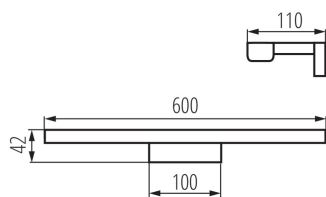

ОБЩИ ДАННИ:

Цвят: бял / хром

Място на монтаж: за настенен монтаж

Място на приложение: на закрито

Минимално разстояние от осветявания обект: 0,1m

Възможност за използване с димер: не

Сменяем източник на светлина: не

Посока на светене на осветителното тяло: долна страна

Дължина [mm]: 600

Широчина [mm]: 110

Височина [mm]: 41

Интегриран LED източник на светлина: да

ТЕХНИЧЕСКИ ДАННИ:

Номинално напрежение [V]: 220-240 AC

Номинална честота [Hz]: 50/60

Максимална мощност [W]: 12

Категория на защита от токов удар: II

Материал на дифузера: пластмаса

Вид диод: LED SMD

Светлинен поток [lm]: 1000

Цвят на светлината: бяла

Цветова температура [K]: 4000

Устойчивост на цвета [SDCM]: ≤6

Индекс на цвето предаване Ra: ≥80

Експлоатационен срок на лампата [h]: 25000

Брой цикли вкл. / изкл.: ≥15000

Светлинна ефективност на лампата [lm/W]: 83

Обхват на околната температура, на която може да бъде изложен продуктът [°C]: 5÷30

Материал на корпуса: сплав на алуминий

Вид присъединение: клеморед с винтови клеми

Обхват на напречните сечения на използваните кабели [mm²]: 0,75÷1,5

Комплектът на осветителното тяло обхваща LED лампи от енергиен клас: A++,A+,A

Време за загряване на лампата [s]: ≤1