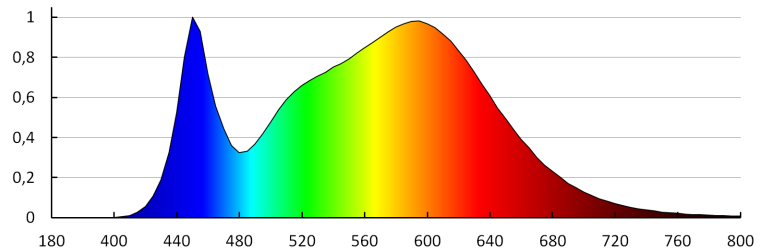

Време за пускане на лампата [s]: $\leq 0,5$
Степен на защита IP: 44

KANLUX S.A. (kat 26681) ASTEN LED IP44-12W-NW / Krzywa rozsyłu światła (biegunowo)