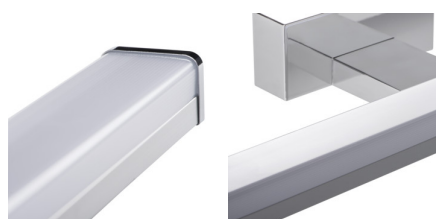

ОБЩИ ДАННИ:

Цвят: бял / хром

Място на монтаж: за настенен монтаж

Място на приложение: на закрито

Минимално разстояние от осветявания обект: 0,1m

Възможност за използване с димер: не

Сменяем източник на светлина: не

Посока на светене на осветителното тяло: долна страна

Дължина [mm]: 600

Широчина [mm]: 110

Височина [mm]: 41

Интегриран LED източник на светлина: да

ТЕХНИЧЕСКИ ДАННИ:

Номинално напрежение [V]: 220-240 AC

Номинална честота [Hz]: 50/60

Максимална мощност [W]: 12

Категория на защита от токов удар: II

Материал на дифузера: пластмаса

Вид диод: LED SMD

Светлинен поток [lm]: 1000

Цвят на светлината: бяла

Цветова температура [K]: 4000

Устойчивост на цвета [SDCM]: ≤6

Индекс на цвето предаване Ra: ≥80

Експлоатационен срок на лампата [h]: 25000

Брой цикли вкл. / изкл.: ≥15000

Светлинна ефективност на лампата [lm/W]: 83

Обхват на околната температура, на която може да бъде изложен продуктът [°C]: 5÷30

Материал на корпуса: сплав на алуминий

Вид присъединение: клеморед с винтови клеми

Обхват на напречните сечения на използваните кабели [mm²]: 0,75÷1,5

Комплектът на осветителното тяло обхваща LED лампи от енергиен клас: A++,A+,A

Време за загряване на лампата [s]: ≤1