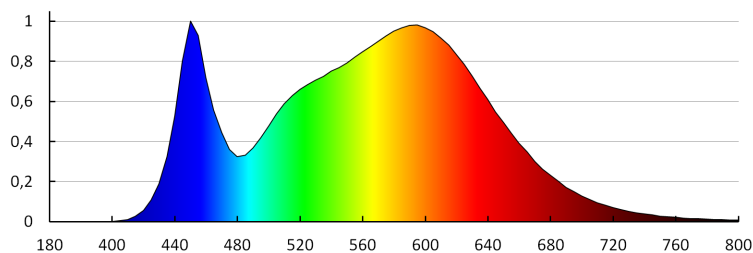

26681 ASTEN LED IP44 12W-NW

LED осветително тяло за стениен монтаж

ЛОГИСТИЧНИ ДАННИ:

Как е опаковано: 20

Количество бройки в междинна опаковка: 1

Количество бройки в сборна опаковка: 20

Единично нето тегло [g]: 290

Грамаж [g]: 502.5

Дължина на единична опаковка [cm]: 13

Ширина на единична опаковка [cm]: 5

Височина на единична опаковка [cm]: 61

Тегло на кашон [kg]: 10.05

Ширина на кашон [cm]: 54

Височина на кашон [cm]: 27

Дължина на кашон [cm]: 64

Вместимост на кашон [m³]: 0.093312

KANLUX S.A. (kat 26681) ASTEN LED IP44 12W-NW / LDC (Polar)