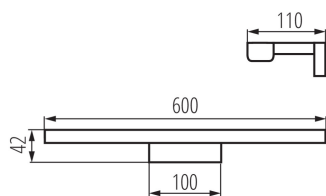

Минимално разстояние от осветявания обект: 0,1m

Възможност за използване с димер: не

Посока на светене на осветителното тяло: долна страна

Дължина [mm]: 600

Широчина [mm]: 110

Височина [mm]: 42

Съдържание на живак: не

LED осветително тяло за стенов монтаж

Ъгъл на светене [°]: X120/Y105

Обхват на околната температура, на която може да

бъде изложен продуктът [°C]: 5÷30

Материал на корпуса: сплав на алуминий

Вид присъединение: клеморед с винтови клеми