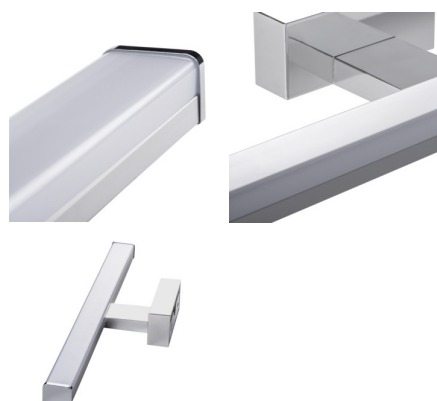

ВИД НА СВЕТИЛНИЯ ИЗТОЧНИК:

Използвана технология за осветление: LED

Ненасочен или насочен: NDLS

захранван или незахранван от електрическата мрежа: NMLS

Свързан светлинен източник (CLS): не

Светлинен източник с възможност за настройване на цвета: не

Светлинен източник с голяма яркост: не

Заслонка против заслепяване: не

Регулиране на светлинния поток: не

ПАРАМЕТРИ НА ПРОДУКТА:

Цвят: хром

Място на монтаж: за настенен монтаж

Място на приложение: на закрито

Минимално разстояние от осветявания обект: 0,1m

Възможност за използване с димер: не

Посока на светене на осветителното тяло: долна страна

Дължина [mm]: 600

Широчина [mm]: 110

Височина [mm]: 42

Съдържание на живак: не

Интегриран LED източник на светлина: да

Номинално напрежение [V]: 220-240 AC

Номинална честота [Hz]: 50

Максимална мощност [W]: 12

Категория на защита от токов удар: II

Материал на дифузера: пластмаса

Вид диод: LED SMD

Вид диод: LED SMD

LED модул: W600C40-66V-66-2835-SS

Светлинен поток [lm]: 1010

Цвят на светлината: бяла

Експлоатационен срок на лампата [h]: 25000

Брой цикли вкл. / изкл.: ≥15000