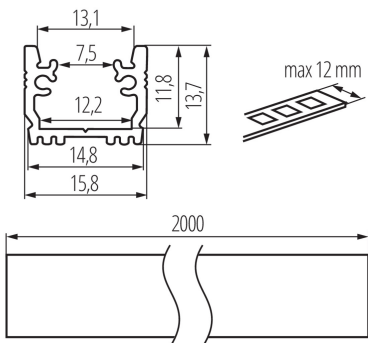

Алуминиев профил

ОБЩИ ДАННИ:

Цвят: anodowany

Дължина [mm]: 2000

Широчина [mm]: 15.8

Височина [mm]: 13.7

ТЕХНИЧЕСКИ ДАННИ:

Материал: сплав на алуминий