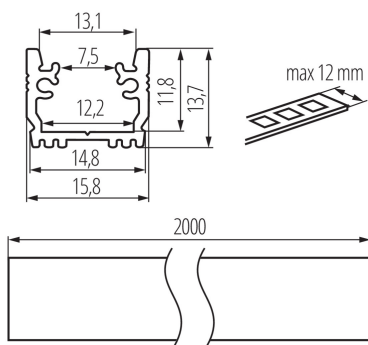

## 26559 PROFILO G 2m

Алуминиев профил

5905339265593

### ПАРАМЕТРИ НА ПРОДУКТА:

Цвят: anodised

Дължина [mm]: 2000

Широчина [mm]: 15.8

Височина [mm]: 13.7

Материал: сплав на алуминий

### ЛОГИСТИЧНИ ДАННИ:

Мерна единица: комплект

Как е опаковано: 10

Количество бройки в междинна опаковка: 1

Количество бройки в сборна опаковка: 10

Единично нето тегло [g]: 3240

Грамаж [g]: 1985

Дължина на единична опаковка [cm]: 205

Ширина на единична опаковка [cm]: 6.5

Височина на единична опаковка [cm]: 6.5

Тегло на кашон [kg]: 19.85

Ширина на кашон [cm]: 34

Височина на кашон [cm]: 14

Дължина на кашон [cm]: 207

Вместимост на кашон [m³]: 0.098532