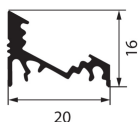

Алуминиев профил

ОБЩИ ДАННИ:

Цвят: anodowany
Дължина [mm]: 2000
Широчина [mm]: 20
Височина [mm]: 16

ТЕХНИЧЕСКИ ДАННИ:

Материал: сплав на алуминий

АКСЕСОАРИ:

26572 SHADE C/D/E/I-FR

Дифузер с матов ефект за алуминиев профил, комплект 10 бр., SHADE C/D/E/I-FR(26572)

26573 SHADE C/D/E/I-FR 2M

Дифузер с матов ефект за алуминиев профил, комплект 10 бр., SHADE C/D/E/I-FR 2M(26573)

26574 SHADE C/D/E/I-W

Бял дифузер за алуминиев профил, комплект 10 бр., SHADE C/D/E/I-W(26574)

26575 SHADE C/D/E/I-W 2M

Бял дифузер за алуминиев профил, комплект 10 бр., SHADE C/D/E/I-W 2M(26575)