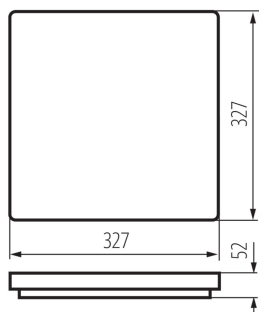

ОБЩИ ДАННИ:

Цвят: бял

Място на монтаж: за монтаж върху таван

Място на приложение: на закрито и на открито

Минимално разстояние от осветявания обект: 0,5m

Възможност за използване с димер: не

Сменяем източник на светлина: не

Дължина [mm]: 327

Широчина [mm]: 327

Височина [mm]: 52

Интегриран LED източник на светлина: да

ТЕХНИЧЕСКИ ДАННИ:

Номинално напрежение [V]: 220-240 AC

Номинална честота [Hz]: 50

Максимална мощност [W]: 36

Категория на защита от токов удар: II

Материал на дифузера: пластмаса

Вид диод: LED SMD

Светлинен поток [lm]: 3600

Цвят на светлината: бяла

Корелираната цветна температура [K]: 4000

Устойчивост на цвета в елипсите на Макадам: ≤ 6

Индекс на цвето предаване: 80

Експлоатационен срок на лампата [h]: 20000

Брой цикли вкл. / изкл.: ≥ 20000

Ъгъл на светене [°]: 120

Светлинна ефективност на лампата [lm/W]: 100

Обхват на околната температура, на която може да бъде изложен продуктът [°C]: -20÷35

Материал на корпуса: пластмаса

Вид присъединение: самозакljučващи се клеми

Обхват на напречните сечения на използваните кабели [mm²]: 0,5-2,5

Комплектът на осветителното тяло обхваща LED лампи от енергиен клас: A++,A+,A

Време за загряване на лампата [s]: ≤ 1

Време за пускане на лампата [s]: $\leq 0,5$

Степен на защита IP: 54

ДОПЪЛНИТЕЛНА ИНФОРМАЦИЯ: