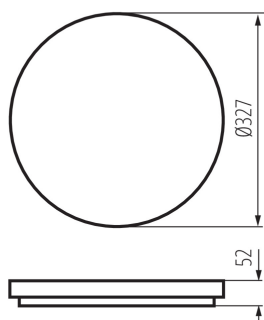

ОБЩИ ДАННИ:

Цвят: бял

Място на монтаж: за монтаж върху таван

Място на приложение: на закрито и на открито

Минимално разстояние от осветявания обект: 0,5m

Възможност за използване с димер: не

Сменяем източник на светлина: не

Височина [mm]: 52

Диаметър [mm]: 327

Интегриран LED източник на светлина: да

ТЕХНИЧЕСКИ ДАННИ:

Номинално напрежение [V]: 220-240 AC

Номинална честота [Hz]: 50

Максимална мощност [W]: 36

Категория на защита от токов удар: II

Материал на дифузера: пластмаса

Вид диод: LED SMD

Светлинен поток [lm]: 3600

Цвят на светлината: бяла

Корелираната цветна температура [K]: 4000

Устойчивост на цвета в елипсите на Макадам: ≤ 6

Индекс на цвето предаване: 80

Експлоатационен срок на лампата [h]: 20000

Брой цикли вкл. / изкл.: ≥ 20000

Ъгъл на светене [°]: 120

Светлинна ефективност на лампата [lm/W]: 100

Обхват на околната температура, на която може да бъде изложен продуктът [°C]: -20÷35

Материал на корпуса: пластмаса

Вид присъединение: самозакljučващи се клеми

Обхват на напречните сечения на използваните кабели [mm²): 0,5-2,5

Комплектът на осветителното тяло обхваща LED лампи от енергиен клас: A++,A+,A

Време за загряване на лампата [s]: ≤ 1

Време за пускане на лампата [s]: $\leq 0,5$

Степен на защита IP: 54

ДОПЪЛНИТЕЛНА ИНФОРМАЦИЯ:

- Сертификат за одобрение от Държавния институт по