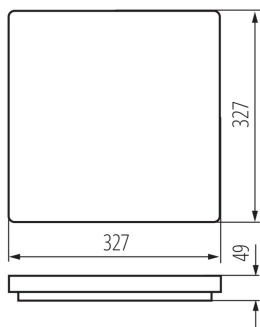

LED плафониера

54IP

Kanlux VARSO LED е група херметически плафониери с интегриран източник на LED-осветление. Това е изключително предложение както за инвестиционни проекти (жилищни кооперации, хотели), така и за частни домакинства, където е необходима по-висока устойчивост на влага (IP54).

ОБЩИ ДАННИ:

Цвят: бял

Място на монтаж: за монтаж върху таван

Място на приложение: на закрито и на открито

Минимално разстояние от осветявания обект: 0,5m

Възможност за използване с димер: не

Сменяем източник на светлина: не

Дължина [mm]: 327

Широчина [mm]: 327

Височина [mm]: 49

Интегриран LED източник на светлина: да

ТЕХНИЧЕСКИ ДАННИ:

Номинално напрежение [V]: 220-240 AC

Номинална честота [Hz]: 50/60

Максимална мощност [W]: 24

Категория на защита от токов удар: II

Материал на дифузера: пластмаса

Вид диод: LED SMD

Светлинен поток [lm]: 2280

Цвят на светлината: бяла

Цветова температура [K]: 4000

Устойчивост на цвета [SDCM]: ≤6

Индекс на цвето предаване Ra: ≥80

Експлоатационен срок на лампата [h]: 20000

Брой цикли вкл. / изкл.: ≥20000

Ъгъл на светене [°]: 120

Светлинна ефективност на лампата [lm/W]: 95

Обхват на околната температура, на която може да бъде изложен продуктът [°C]: -20÷35

Материал на корпуса: пластмаса

Вид присъединение: самозакljučващи се клеми

Обхват на напречните сечения на използваните кабели [mm²): 0,5-2,5

Комплектът на осветителното тяло обхваща LED лампи от енергиен клас: A++,A+,A

Време за загряване на лампата [s]: ≤1

Време за пускане на лампата [s]: ≤0,5