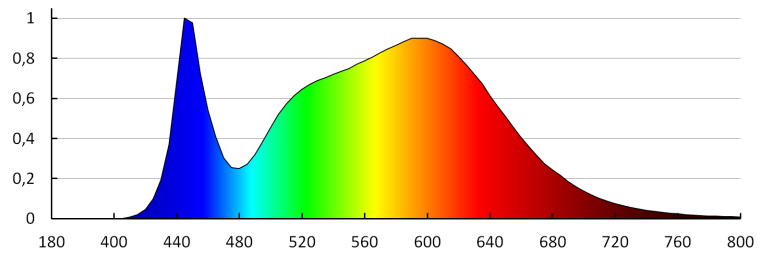

ДОПЪЛНИТЕЛНА ИНФОРМАЦИЯ:

- Сертификат за одобрение от Държавния институт по хигиена: Номер ВК/К/0352/01/2018, валиден до 2023-05-30
- VARSO LED + SE - версия със сензор за движение

KANLUX S.A. (kat 26447) VARSO LED 24W-NW-L / LDC (Polar)