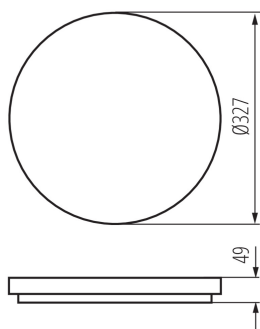

LED плафониера

54IP

Kanlux VARSO LED е група херметически плафониери с интегриран източник на LED-осветление. Това е изключително предложение както за инвестиционни проекти (жилищни кооперации, хотели), така и за частни домакинства, където е необходима по-висока устойчивост на влага (IP54).

ОБЩИ ДАННИ:

Цвят: бял

Място на монтаж: за монтаж върху таван

Място на приложение: на закрито и на открито

Минимално разстояние от осветявания обект: 0,5m

Възможност за използване с димер: не

Сменяем източник на светлина: не

Височина [mm]: 49

Диаметър [mm]: 327

Интегриран LED източник на светлина: да

ТЕХНИЧЕСКИ ДАННИ:

Номинално напрежение [V]: 220-240 AC

Номинална честота [Hz]: 50/60

Максимална мощност [W]: 24

Категория на защита от токов удар: II

Материал на дифузера: пластмаса

Вид диод: LED SMD

Светлинен поток [lm]: 2280

Цвят на светлината: бяла

Цветова температура [K]: 4000

Устойчивост на цвета [SDCM]: ≤6

Индекс на цвето предаване Ra: ≥80

Експлоатационен срок на лампата [h]: 20000

Брой цикли вкл. / изкл.: ≥20000

Ъгъл на светене [°]: 120

Светлинна ефективност на лампата [lm/W]: 95

Обхват на околната температура, на която може да бъде изложен продуктът [°C]: -20÷35

Материал на корпуса: пластмаса

Вид присъединение: самозаклучващи се клеми

Обхват на напречните сечения на използваните кабели [mm²]: 0,5-2,5

Комплектът на осветителното тяло обхваща LED лампи от енергиен клас: A++,A+,A

Време за загряване на лампата [s]: ≤1

Време за пускане на лампата [s]: ≤0,5

Степен на защита IP: 54