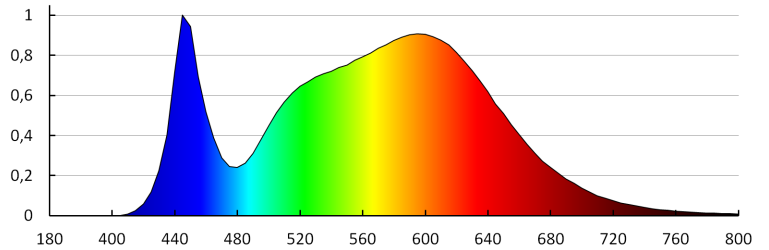

ДОПЪЛНИТЕЛНА ИНФОРМАЦИЯ:

- Сертификат за одобрение от Държавния институт по хигиена: Номер ВК/К/0352/01/2018, валиден до 2023-05-30
- VARSO LED + SE - версия със сензор за движение

KANLUX S.A. (kat 26445) VARSO LED 24W-NW-O / LDC (Polar)