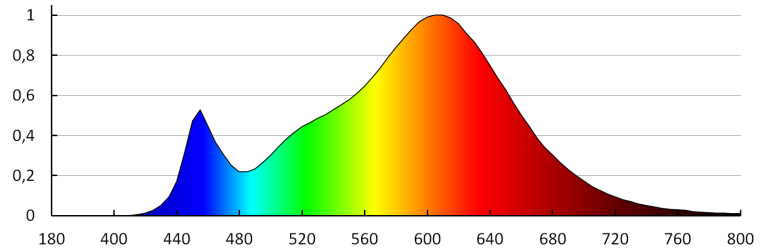

ДОПЪЛНИТЕЛНА ИНФОРМАЦИЯ:

- Сертификат за одобрение от Държавния институт по хигиена: Номер ВК/К/0352/01/2018, валиден до 2023-05-30
- VARSO LED + SE - версия със сензор за движение

KANLUX S.A. (kat 26444) VARSO LED 24W-WW-O / Krzywa rozsyłu światła (biegunowo)