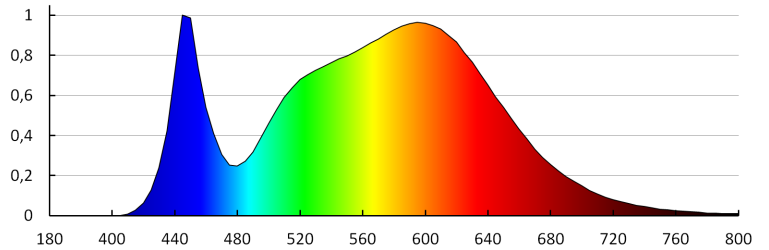

ДОПЪЛНИТЕЛНА ИНФОРМАЦИЯ:

- Сертификат за одобрение от Държавния институт по хигиена: Номер ВК/К/0352/01/2018, валиден до 2023-05-30
- VARSO LED + SE - версия със сензор за движение

KANLUX S.A. (kat 26441) VARSO LED 18W-NW-O / LDC (Polar)