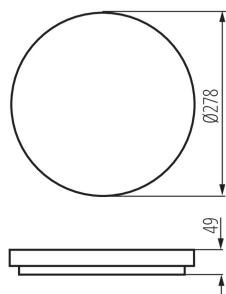

LED плафониера

54IP

Kanlux VARSO LED е група херметически плафониери с интегриран източник на LED-осветление. Това е изключително предложение както за инвестиционни проекти (жилищни кооперации, хотели), така и за частни домакинства, където е необходима по-висока устойчивост на влага (IP54).

ОБЩИ ДАННИ:

Цвят: бял

Място на монтаж: за монтаж върху таван

Място на приложение: на закрито и на открито

Минимално разстояние от осветявания обект: 0,5m

Възможност за използване с димер: не

Сменяем източник на светлина: не

Височина [mm]: 49

Диаметър [mm]: 278

Интегриран LED източник на светлина: да

ТЕХНИЧЕСКИ ДАННИ:

Номинално напрежение [V]: 220-240 AC

Номинална честота [Hz]: 50/60

Максимална мощност [W]: 18

Категория на защита от токов удар: II

Материал на дифузера: пластмаса

Вид диод: LED SMD

Светлинен поток [lm]: 1700

Цвят на светлината: бяла

Цветова температура [K]: 4000

Устойчивост на цвета [SDCM]: ≤6

Индекс на цвето предаване Ra: ≥80

Експлоатационен срок на лампата [h]: 20000

Брой цикли вкл. / изкл.: ≥20000

Ъгъл на светене [°]: 120

Светлинна ефективност на лампата [lm/W]: 94

Обхват на околната температура, на която може да бъде изложен продуктът [°C]: -20÷35

Материал на корпуса: пластмаса

Вид присъединение: самозакljučващи се клеми

Обхват на напречните сечения на използваните кабели [mm²]: 0,5-2,5

Комплектът на осветителното тяло обхваща LED лампи от енергиен клас: A++,A+,A

Време за загряване на лампата [s]: ≤1

Време за пускане на лампата [s]: ≤0,5

Степен на защита IP: 54