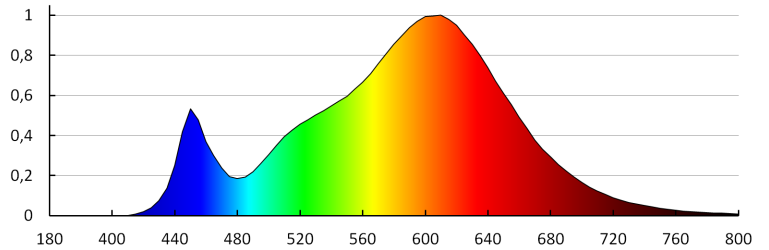

ДОПЪЛНИТЕЛНА ИНФОРМАЦИЯ:

- Сертификат за одобрение от Държавния институт по хигиена: Номер ВК/К/0352/01/2018, валиден до 2023-05-30
- VARSO LED + SE - версия със сензор за движение

KANLUX S.A. (kat 26440) VARSO LED 18W-WW-O / Krzywa rozsyłu światła (biegunowo)