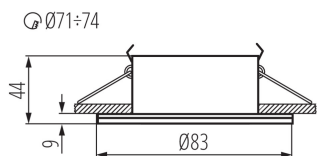

Точково таванно осветително тяло

IP
44/20

Таванните луни Kanlux QULES са едни от най-популярните осветителни тела с повишено IP. Идеални са за монтаж както в банята, така и на други места с повишена влажност.

ОБЩИ ДАННИ:

Цвят: матов хром

Необходимост от използване на самоекраниращи лампи: да

Място на монтаж: за вграждане в таван

Място на приложение: на закрито и на открито

Минимално разстояние от осветявания обект: 0,5m

Сменяем източник на светлина: да

Продуктът не е подходящ за прикриване с термоизолационен материал: да

Източник на светлина включен в комплекта: не

Височина [mm]: 44

Диаметър [mm]: 83

Монтажен отвор [mm]: Ø71-74

ТЕХНИЧЕСКИ ДАННИ:

Номинално напрежение [V]: 220-240 AC

Номинална честота [Hz]: 50

Максимална мощност [W]: max 35

Категория на защита от токов удар: II

Източник на светлина: PAR16

Цокъл: GU10

Обхват на околната температура, на която може да бъде изложен продуктът [°C]: -20÷35

Осветителното тяло е пригодено за източници на светлина от енергиен клас: A++,A+,A,B,C,D,E

Материал на корпуса: сплав на алуминий

Вид присъединение: клеморед с винтови клеми

Ъглова настройка на осветителното тяло: brak

Степен на защита IP: 44/20