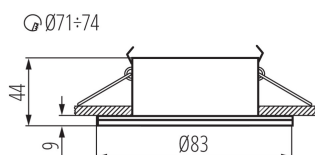

Точково таванно осветително тяло

IP
44/20

Таванните луни Kanlux QULES са едни от най-популярните осветителни тела с повишено IP. Идеални са за монтаж както в банята, така и на други места с повишена влажност.

ОБЩИ ДАННИ:

Цвят: бял

Необходимост от използване на самоекраниращи лампи: да

Място на монтаж: за вграждане в таван

Място на приложение: на закрито и на открито

Минимално разстояние от осветявания обект: 0,5m

Сменяем източник на светлина: да

Продуктът не е подходящ за прикриване с термоизолационен материал: да

Източник на светлина включен в комплекта: не

Височина [mm]: 44

Диаметър [mm]: 83

Монтажен отвор [mm]: Ø71-74

ТЕХНИЧЕСКИ ДАННИ:

Номинално напрежение [V]: 220-240 AC

Номинална честота [Hz]: 50

Максимална мощност [W]: max 35

Категория на защита от токов удар: II

Източник на светлина: PAR16

Цокъл: GU10

Обхват на околната температура, на която може да бъде изложен продуктът [°C]: -20÷35

Осветителното тяло е пригодено за източници на светлина от енергиен клас: A++,A+,A,B,C,D,E

Материал на корпуса: сплав на алуминий

Вид присъединение: клеморед с винтови клеми

Ъглова настройка на осветителното тяло: brak

Степен на защита IP: 44/20