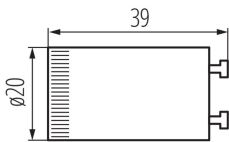

### GENERAL DATA:

**Colour:** white

**Height [mm]:** 39

**Diameter [mm]:** 20