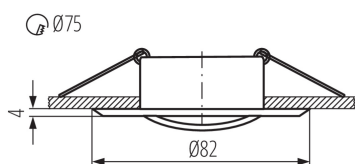

Точково таванно осветително тяло

ОБЩИ ДАННИ:

Цвят: черен матов

Необходимост от използване на самоекраниращи лампи: да

Място на монтаж: за вграждане в таван

Място на приложение: на закрито

Минимално разстояние от осветявания обект: 0,5m

Сменяем източник на светлина: да

Изделието не е предназначено за монтаж върху

нормално запалима основа: >35W

Продуктът не е подходящ за прикриване с термоизолационен материал: да

източник на светлина включен в комплекта: не

Височина [mm]: 22

Диаметър [mm]: 82

Монтажен отвор [mm]: Ø75

Дължина на проводника [m]: 0.12

ТЕХНИЧЕСКИ ДАННИ:

Номинално напрежение [V]: 12 AC; 12 DC

Максимална мощност [W]: max 50

Категория на защита от токов удар: III

Източник на светлина: MR16

Цокъл: Gx5,3

Обхват на околната температура, на която може да бъде изложен продуктът [°C]: 5÷25

Осветителното тяло е пригодено за източници на светлина от енергиен клас: A++,A+,A,B,C,D,E

Материал на корпуса: сплав на алуминий

Вид присъединение: свободни краища на кабелите

Напречно сечение на кабела [mm²]: 0.75

Ъглова настройка на осветителното тяло: в една ос

Ъглова настройка на осветителното тяло [°]: 15

Степен на защита IP: 20