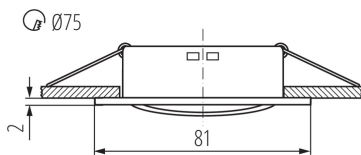

Точково таванно осветително тяло

ОБЩИ ДАННИ:

Цвят: черен матов

Необходимост от използване на самоекраниращи лампи: да

Място на монтаж: за вграждане в таван

Място на приложение: на закрито

Минимално разстояние от осветявания обект: 0,5m

Височина [mm]: 21

Диаметър [mm]: 81

Монтажен отвор [mm]: Ø75

Дължина на проводника [m]: 0.12

ТЕХНИЧЕСКИ ДАННИ:

Номинално напрежение [V]: 12 AC; 12 DC

Максимална мощност [W]: max 50

Категория на защита от токов удар: III

Материал на корпуса: сплав на алуминий

Вид присъединение: свободни краища на кабелите

Напречно сечение на кабела [mm²]: 0.75

Ъглова настройка на осветителното тяло: в една ос

Ъглова настройка на осветителното тяло [°]: 15