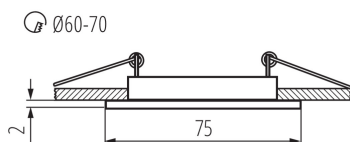

Точково таванно осветително тяло

ОБЩИ ДАННИ:

Цвят: черен матов

Необходимост от използване на самоекраниращи лампи: да

Място на монтаж: за вграждане в таван

Място на приложение: на закрито

Минимално разстояние от осветявания обект: 0,5m

Височина [mm]: 26

Диаметър [mm]: 75

Монтажен отвор [mm]: Ø60-70

Дължина на проводника [m]: 0.12

ТЕХНИЧЕСКИ ДАННИ:

Номинално напрежение [V]: 12 AC; 12 DC

Максимална мощност [W]: max 50

Категория на защита от токов удар: III

Материал на корпуса: сплав на алуминий

Вид присъединение: свободни краища на кабелите

Напречно сечение на кабела [mm²]: 0.75

Ъглова настройка на осветителното тяло: brak

Степен на защита IP: 20