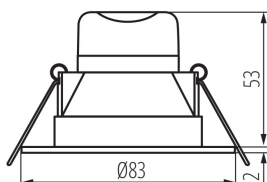

Точково LED осветително тяло IP44

44IP

SMD
LED

LED
technology

Kanlux IVIAN LED е семейство осветителни тела тип даунлайт. Характеризира се с повишена степен на защита – IP44, което дава възможност да бъдат използвани в бани и помещения с повишена влажност. Източник на светлина представляват диодите LED SMD, а корпусът е изработен от пластмаса.

ОБЩИ ДАННИ:

Цвят: сатенен никел

Място на монтаж: за вграждане в таван

Място на приложение: на закрито

Минимално разстояние от осветявания обект: 0,5m

Възможност за използване с димер: не

Сменяем източник на светлина: не

Продуктът не е подходящ за прикриване с

термоизолационен материал: да

Височина [mm]: 55

Диаметър [mm]: 83

Монтажен отвор [mm]: Ø65

Интегриран LED източник на светлина: да

ТЕХНИЧЕСКИ ДАННИ:

Номинално напрежение [V]: 220-240 AC

Номинална честота [Hz]: 50/60

Максимална мощност [W]: 4,5

Категория на защита от токов удар: II

Материал на дифузера: пластмаса

Вид диод: LED SMD

Светлинен поток [lm]: 340

Цвят на светлината: топлобял

Цветова температура [K]: 3000

Устойчивост на цвета [SDCM]: ≤6

Индекс на цвето предаване Ra: ≥80

Експлоатационен срок на лампата [h]: 15000

Брой цикли вкл. / изкл.: ≥25000

Ъгъл на светене [°]: 100

Обхват на околната температура, на която може да бъде изложен продуктът [°C]: 5÷25

Материал на корпуса: пластмаса

Вид присъединение: клеморед

Комплектът на осветителното тяло обхваща LED лампи от енергиен клас: A++,A+,A

Време за загряване на лампата [s]: ≤1

Време за пускане на лампата [s]: ≤0,5

Степен на защита IP: 44