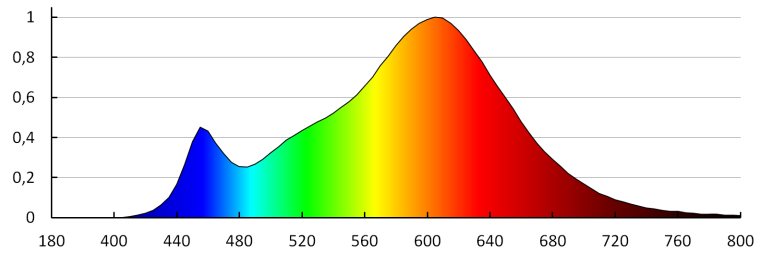

25781 IVIAN LED 4,5W SN-WW

Точково LED осветително тяло IP44

KANLUX S.A. (kat 25781) IVIAN LED 4,5W SN-WW / Krzywa rozsyłu światła (biegunowo)