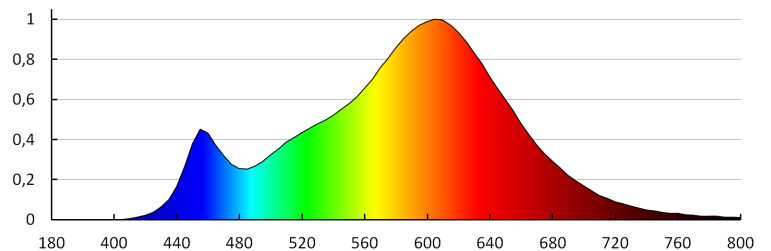

ЛОГИСТИЧНИ ДАННИ:

Как е опаковано: 50

Количество бройки в междинна опаковка: 1

Количество бройки в сборна опаковка: 50

Единично нето тегло [g]: 78

Грамаж [g]: 145.2

Дължина на единична опаковка [cm]: 11.5

Ширина на единична опаковка [cm]: 9.5

Височина на единична опаковка [cm]: 7.5

Тегло на кашон [kg]: 7.26

Ширина на кашон [cm]: 24

Височина на кашон [cm]: 40.5

Дължина на кашон [cm]: 49

Вместимост на кашон [m³]: 0.047628

KANLUX S.A. (kat 25781) IVIAN LED 4,5W SN-WW / Krzywa rozsyłu światła (biegunowo)