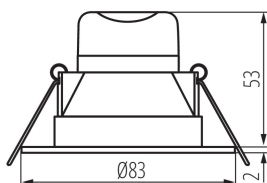

25781 IVIAN LED 4,5W SN-WW

Точково LED осветително тяло IP44

5905339257819

IP
44

Kanlux IVIAN LED е семейство осветителни тела тип даунлайт. Характеризира се с повишена степен на защита – IP44, което дава възможност да бъдат използвани в бани и помещения с повишена влажност. Източник на светлина представляват диодите LED SMD, а корпусът е изработен от пластмаса.

ПАРАМЕТРИ НА ПРОДУКТА:

Цвят: сатенен никел
Място на монтаж: за вграждане в таван
Място на приложение: на закрито
Минимално разстояние от осветявания обект: 0,5m
Възможност за използване с димер: не
Продуктът не е подходящ за прикриване с термоизолационен материал: да
Височина [mm]: 55
Диаметър [mm]: 83
Монтажен отвор [mm]: Ø65
Интегриран LED източник на светлина: да
Номинално напрежение [V]: 220-240 AC
Номинална честота [Hz]: 50
Максимална мощност [W]: 4,5
Категория на защита от токов удар: II
Материал на дифузера: пластмаса
Вид диод: LED SMD
Светлинен поток [lm]: 410
Цвят на светлината: топлобял
Експлоатационен срок на лампата [h]: 15000
Брой цикли вкл. / изкл.: ≥25000
Ъгъл на светене [°]: 100
Обхват на околната температура, на която може да бъде изложен продуктът [°C]: 5÷25
Материал на корпуса: пластмаса
Вид присъединение: клеморед
Време за загряване на лампата [s]: ≤1
Време за пускане на лампата [s]: ≤0,5
Степен на защита IP: 44

ПАРАМЕТРИ ЗА СВЕТИЛНИ ИЗТОЧНИЦИ С НЕОРГАНИЧНИ СВЕТОДИОДИ И ОРГАНИЧНИ СВЕТОДИОДИ:

Клас на енергийна ефективност: E
Корелираната цветна температура [K]: 3000
Устойчивост на цвета в елипсите на Макадам: ≤6
Индекс на цвето предаване: 80