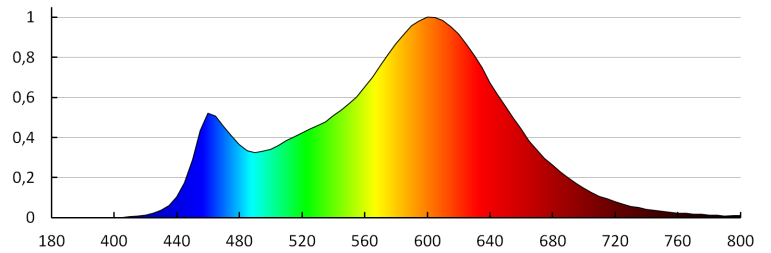

Градинско осветително тяло със сменяем източник на светлина

Време за загряване на лампата [s]: ≤ 1
Време за пускане на лампата [s]: $\leq 0,5$
Осветително тяло, подвижно във вертикална равнина [°]: 180
Степен на защита IP: 68

KANLUX S.A. (kat 25720) AKVEN LED / LDC (Polar)