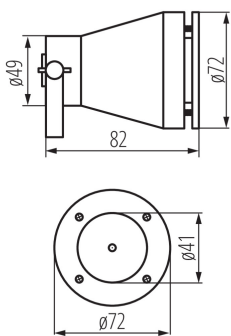

Градинско осветително тяло със сменяем източник на светлина

68IP

Водоустойчивото осветително тяло Kanlux AKVEN LED е идеалното решение за осветление за водни басейни. Той е оборудван със сменяем светодиоден източник на светлина и е пригоден за дългосрочно потапяне в барабан на дълбочина до 3 метра.

ОБЩИ ДАННИ:

Цвят: зелен

Място на монтаж: за монтаж върху основа

Място на приложение: на закрито и на открито

Минимално разстояние от осветявания обект: 0,5m

Възможност за използване с димер: не

Сменяем източник на светлина: да

Източник на светлина включен в комплекта: да

Дължина [mm]: 82

Диаметър [mm]: 72

Брой щуцери: 1

Интегриран LED източник на светлина: да

ТЕХНИЧЕСКИ ДАННИ:

Номинално напрежение [V]: 12 AC; 12 DC

Номинална честота [Hz]: 50/60

Максимална мощност [W]: max 35

Категория на защита от токов удар: III

Материал на дифузера: стъкло

Източник на светлина: PAR16

Светлинен поток [lm]: 370

Цвят на светлината: топлобял

Цветова температура [K]: 3000

Устойчивост на цвета [SDCM]: ≤6

Индекс на цвето предаване Ra: ≥80

Цокъл: Gx5,3

Експлоатационен срок на лампата [h]: 25000

Брой цикли вкл. / изкл.: ≥15000

Ъгъл на светене [°]: 120

ЕЕI за източника на светлина: A+

Обхват на околната температура, на която може да бъде изложен продуктът [°C]: -20÷35

Осветителното тяло е пригодено за източници на светлина от енергиен клас: A++,A+,A,B,C,D,E

Материал на корпуса: сплав на алуминий

Материал на защитното стъкло: стъкло

Вид присъединение: клеморед с винтови клеми

Обхват на напречните сечения на използваните кабели [mm²]: 1-1,5