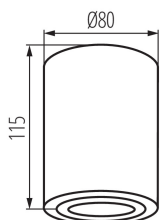

### ОБЩИ ДАННИ:

**Цвят:** черен

**Място на монтаж:** за монтаж върху таван

**Място на приложение:** на закрито

**Минимално разстояние от осветявания обект:** 0,5m

**Височина [mm]:** 115

**Диаметър [mm]:** 80

**Цокъл:** GU10

**Обхват на околната температура, на която може да бъде изложен продуктът [°C]:** 5÷25

**Материал на корпуса:** сплав на алуминий

**Вид присъединение:** клеморед с винтови клеми

**Обхват на напречните сечения на използваните кабели [mm²]:** 1÷2,5

**Осветително тяло, подвижно във вертикална равнина [°]:** 25

**Ъглова настройка на осветителното тяло:** в една ос

**Степен на защита IP:** 20