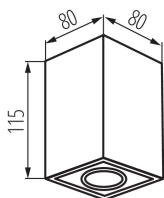

sd2260

MO
DE
RN
design

HIGH
quality
finish

Kanlux GORD XS има нов, по-интересен стил от своя предшественик (Kanlux GORD). Тези осветителни тела осигуряват уникално осветление, което ви позволява да подчертаете избрани елементи от интериорния дизайн. Променената версия на тези популярни осветителни тела ще задоволи любителите на геометричните форми.

ОБЩИ ДАННИ:

Цвят: бял

Място на монтаж: за монтаж върху таван

Място на приложение: на закрито

Минимално разстояние от осветявания обект: 0,5m

Дължина [mm]: 80

Широчина [mm]: 80

Височина [mm]: 115

ТЕХНИЧЕСКИ ДАННИ:

Номинално напрежение [V]: 220-240 AC

Номинална честота [Hz]: 50

Максимална мощност [W]: max 10

Категория на защита от токов удар: I

Източник на светлина: PAR16 LED

Цокъл: GU10

Обхват на околната температура, на която може да бъде изложен продуктът [°C]: 5÷25

Материал на корпуса: сплав на алуминий

Вид присъединение: клеморед с винтови клеми

Обхват на напречните сечения на използваните кабели [mm²]: 1÷2,5

Осветително тяло, подвижно във вертикална равнина [°]: 25

Ъглова настройка на осветителното тяло: в една ос

Степен на защита IP: 20