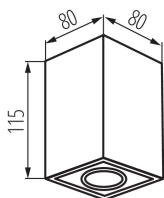

sd2260

MO
DE
RN
design

HIGH
quality
finish

Kanlux GORD XS има нов, по-интересен стил от своя предшественик (Kanlux GORD). Тези осветителни тела осигуряват уникално осветление, което ви позволява да подчертаете избрани елементи от интериорния дизайн. Променената версия на тези популярни осветителни тела ще задоволи любителите на геометричните форми.

ОБЩИ ДАННИ:

Цвят: черен

Място на монтаж: за монтаж върху таван

Място на приложение: на закрито

Минимално разстояние от осветявания обект: 0,5m

Дължина [mm]: 80

Широчина [mm]: 80

Височина [mm]: 115

ТЕХНИЧЕСКИ ДАННИ:

Номинално напрежение [V]: 220-240 AC

Номинална честота [Hz]: 50

Максимална мощност [W]: max 10

Категория на защита от токов удар: I

Източник на светлина: PAR16 LED

Цокъл: GU10

Обхват на околната температура, на която може да бъде изложен продуктът [°C]: 5÷25

Материал на корпуса: сплав на алуминий

Вид присъединение: клеморед с винтови клеми

Обхват на напречните сечения на използваните кабели [mm²]: 1÷2,5

Осветително тяло, подвижно във вертикална равнина [°]: 25

Ъглова настройка на осветителното тяло: в една ос

Степен на защита IP: 20