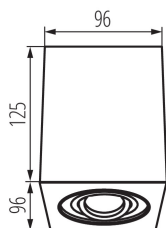

Точково таванно осветително тяло

MODERN
design

HIGH
quality
finish

Kanlux GORD са популярни стенни осветителни тела. Характеризират се с интересна и изразителна форма във вид на куб. Kanlux GORD гарантира изключително осветление, което прави възможно акцентирането върху някои елементи от интериора, както и създаването на приятна атмосфера. Модерният дизайн и елегантната простота правят тези осветителни тела подходящи както за жилищни, така и за промишлени интериори.

ОБЩИ ДАННИ:

Цвят: матово бяло

Място на монтаж: за монтаж върху таван

Място на приложение: на закрито

Минимално разстояние от осветявания обект: 0,5m

Сменяем източник на светлина: да

Продуктът не е подходящ за прикриване с термоизолационен материал: да

Източник на светлина включен в комплекта: не

Дължина [mm]: 96

Широчина [mm]: 96

Височина [mm]: 125

ТЕХНИЧЕСКИ ДАННИ:

Номинално напрежение [V]: 220-240 AC

Номинална честота [Hz]: 50/60

Максимална мощност [W]: max 25

Категория на защита от токов удар: I

Източник на светлина: PAR16

Цокъл: GU10

Обхват на околната температура, на която може да бъде изложен продуктът [°C]: 5÷25

Осветителното тяло е пригодно за източници на светлина от енергиен клас: A++,A+,A,B,C,D,E

Материал на корпуса: сплав на алуминий

Вид присъединение: клеморед с винтови клеми

Обхват на напречните сечения на използваните кабели [mm²]: 1÷2,5

Ъглова настройка на осветителното тяло [°]: 25

Степен на защита IP: 20