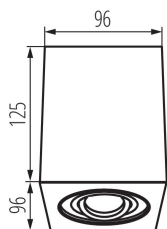

Източник на светлина включен в комплекта: не

Дължина [mm]: 96

Широчина [mm]: 96

Височина [mm]: 125

Номинално напрежение [V]: 220-240 AC

Номинална честота [Hz]: 50

Максимална мощност [W]: max 10

Категория на защита от токов удар: I

Обхват на напречните сечения на използваните кабели [mm²]: 1÷2,5

Ъглова настройка на осветителното тяло: в една ос

Ъглова настройка на осветителното тяло [°]: 25

Степен на защита IP: 20

ЛОГИСТИЧНИ ДАННИ:

Как е опаковано: 20

Количество бройки в междинна опаковка: 1

Количество бройки в сборна опаковка: 20

Единично нето тегло [g]: 580

Грамаж [g]: 669

Дължина на единична опаковка [cm]: 10.5

Ширина на единична опаковка [cm]: 10.5

25470 GORD DLP 50-W

Точково таванно осветително тяло

Височина на единична опаковка [cm]: 15

Тегло на кашон [kg]: 13.38

Ширина на кашон [cm]: 24

Височина на кашон [cm]: 32

Дължина на кашон [cm]: 55

Вместимост на кашон [m³]: 0.04224