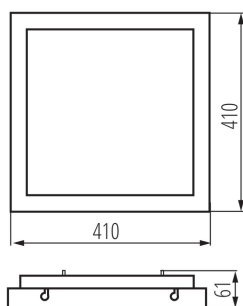

24641 TYBIA LED 38W-NW-SE

LED плафониера

5905339246417

Kanlux TYBIA LED е осветително тяло за общо осветление, в което са приложени диоди SMD. Монтажът на TYBIA LED в коридори, стълбища, социални и битови помещения, гарантира значителни спестявания, свързани не само с електроенергията, но и с продължителната, безпроблемна експлоатация.

ВИД НА СВЕТЛИНИЯ ИЗТОЧНИК:

Използвана технология за осветление: LED

Ненасочен или насочен: NDLS

захранван или незахранван от електрическата мрежа: NMLS

Свързан светлинен източник (CLS): не

Светлинен източник с възможност за настройване на цвета: не

Светлинен източник с голяма яркост: не

Заслонка против заслепяване: не

Регулиране на светлинния поток: не

ПАРАМЕТРИ НА ПРОДУКТА:

Цвят: сив / бял

Място на монтаж: за монтаж върху таван

Място на приложение: на закрито

Микро-разстояние между контактите на релето: да

Минимално разстояние от осветявания обект: 0,5m

Възможност за използване с димер: не

Wzkręwanie ruchu: да

Дължина [mm]: 410

Широчина [mm]: 410

Височина [mm]: 61

Регулиране на чувствителността: да

Съдържание на живак: не

Интегриран LED източник на светлина: да

Номинално напрежение [V]: 220-240 AC

Номинална честота [Hz]: 50

Максимална мощност [W]: 38

Категория на защита от токов удар: I

Материал на дифузера: PMMA

Вид диод: LED SMD

LED модул: PL224-2835-13C13B-A&B

Светлинен поток на осветителното тяло [lm]: 3800

Цвят на светлината: бяла

Експлоатационен срок на лампата [h]: 30000

Коефициент на запазване на светлинния поток на лампата след изтичане на номиналния срок на