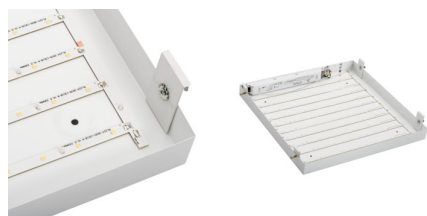

Светлинен източник с голяма яркост: не

Заслонка против заслепяване: не

Регулиране на светлинния поток: не

ПАРАМЕТРИ НА ПРОДУКТА:

Цвят: сив / бял

Място на монтаж: за монтаж върху таван

Място на приложение: на закрито

Материал на дифузера: PMMA

Вид диод: LED SMD

LED модул: PL224-2835-13C13B-A&B

Светлинен поток на осветителното тяло [lm]: 3800

Цвят на светлината: бяла

Експлоатационен срок на лампата [h]: 30000

Коефициент на запазване на светлинния поток на лампата след изтичане на номиналния срок на