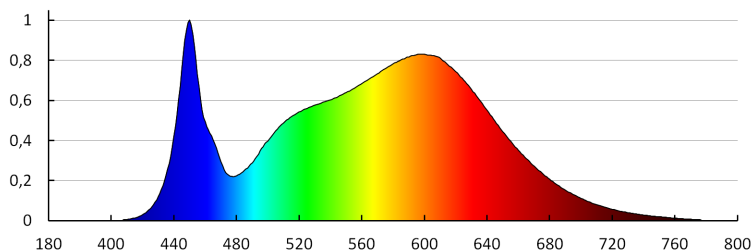

24641 TYBIA LED 38W-NW-SE

LED плафониера

ПАРАМЕТРИ ЗА СВЕТИЛНИ ИЗТОЧНИЦИ С НЕОРГАНИЧНИ СВЕТОДИОДИ И ОРГАНИЧНИ СВЕТОДИОДИ, ЗАХРАНВАНИ ОТ ЕЛЕКТРИЧЕСКАТА МРЕЖА:

Светодиодният светлинен източник заменя
луминесцентен светлинен източник без вграден
баласт с определена мощност.: неприложимо

ЛОГИСТИЧНИ ДАННИ:

Как е опаковано: 6
Количество бройки в междинна опаковка: 1
Количество бройки в сборна опаковка: 6
Единично нето тегло [g]: 2320
Грамаж [g]: 2640
Дължина на единична опаковка [cm]: 42
Ширина на единична опаковка [cm]: 42
Височина на единична опаковка [cm]: 7.5
Тегло на кашон [kg]: 15.84
Ширина на кашон [cm]: 43
Височина на кашон [cm]: 44
Дължина на кашон [cm]: 48
Вместимост на кашон [m³]: 0.090816

ДОПЪЛНИТЕЛНА ИНФОРМАЦИЯ:

- 5-годишна Гаранция при спазване на гаранционните условия, достъпни в уебсайта