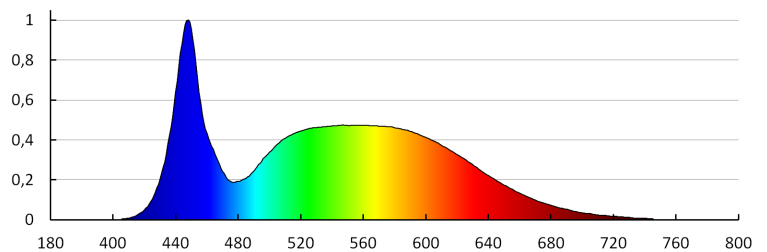

Количество бройки в междинна опаковка: 25

Количество бройки в сборна опаковка: 50

Единично нето тегло [g]: 56

Грамаж [g]: 95.4

Дължина на единична опаковка [cm]: 20.5

Ширина на единична опаковка [cm]: 1

Височина на единична опаковка [cm]: 22.5

Тегло на кашон [kg]: 4.77

Ширина на кашон [cm]: 30

Височина на кашон [cm]: 29

Дължина на кашон [cm]: 46

Вместимост на кашон [m³]: 0.04002