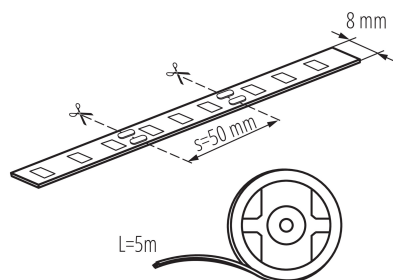

ОБЩИ ДАННИ:

Място на приложение: на закрито

Минимално разстояние от осветявания обект: 0,1m

Дължина [mm]: 5000

Широчина [mm]: 8

Височина [mm]: 5000

Дълбочина [mm]: 1

Съдържание на живак: не

Вид присъединение: свободни краища на кабелите

Степен на защита IP: 00

ЛОГИСТИЧНИ ДАННИ:

Мерна единица: брой

Как е опаковано: 25

LED лента

Количество бройки в междинна опаковка: 25

Количество бройки в сборна опаковка: 50

Единично нето тегло [g]: 56

Грамаж [g]: 95.4

Дължина на единична опаковка [cm]: 20.5

Ширина на единична опаковка [cm]: 1

Височина на единична опаковка [cm]: 22.5

Тегло на кашон [kg]: 4.77

Ширина на кашон [cm]: 30