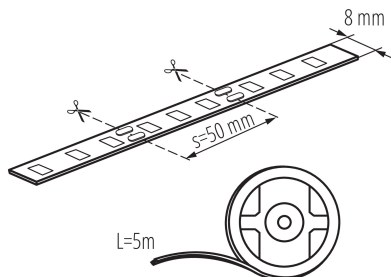

ОБЩИ ДАННИ:

Място на приложение: на закрито

Минимално разстояние от осветявания обект: 0,1m

Дължина [mm]: 5000

Широчина [mm]: 8

Височина [mm]: 5000

Дълбочина [mm]: 1

Съдържание на живак: не

Вид присъединение: свободни краища на кабелите

Степен на защита IP: 00

ЛОГИСТИЧНИ ДАННИ:

Мерна единица: брой

Как е опаковано: 25

LED лента

Количество бройки в междинна опаковка: 25

Количество бройки в сборна опаковка: 50

Ширина на кашон [cm]: 30

Височина на кашон [cm]: 29

Дължина на кашон [cm]: 46

Вместимост на кашон [m³]: 0.04002

АКСЕСОАРИ

19030

CONNECTOR 8

Конектор за лента LED, CONNECTOR 8 (19030)