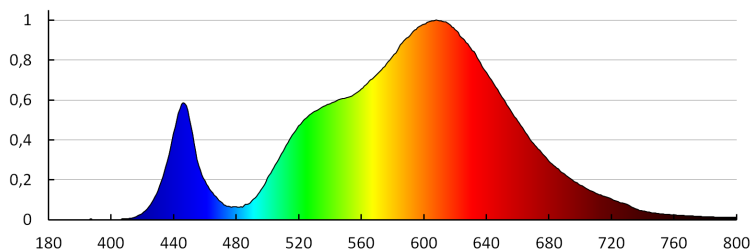

Количество бройки в междинна опаковка: 25

Количество бройки в сборна опаковка: 50

Единично нето тегло [g]: 56

Грамаж [g]: 95.4

Бруто тегло на един брой [g]: 80

Дължина на единична опаковка [cm]: 20.5

Ширина на единична опаковка [cm]: 1

Височина на единична опаковка [cm]: 22.5

Тегло на кашон [kg]: 4.77

Ширина на кашон [cm]: 30

Височина на кашон [cm]: 29

Дължина на кашон [cm]: 46

Вместимост на кашон [m³]: 0.04002