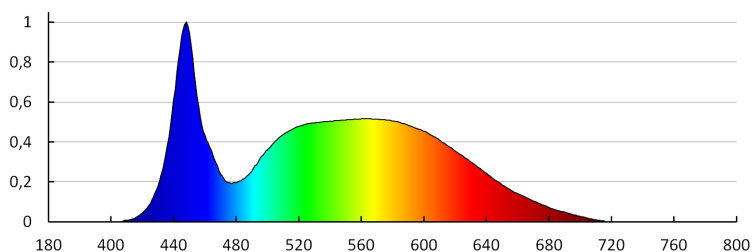

Количество бройки в междинна опаковка: 25

Количество бройки в сборна опаковка: 50

Единично нето тегло [g]: 100

Грамаж [g]: 136.4

Бруто тегло на един брой [g]: 122

Дължина на единична опаковка [cm]: 20.5

Ширина на единична опаковка [cm]: 1

Височина на единична опаковка [cm]: 22.5

Тегло на кашон [kg]: 6.82

Ширина на кашон [cm]: 30

Височина на кашон [cm]: 29

Дължина на кашон [cm]: 46

Вместимост на кашон [m³]: 0.04002