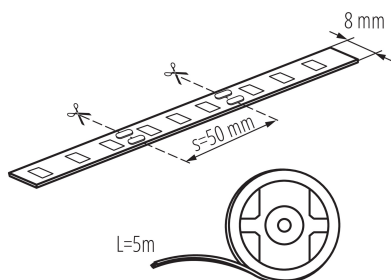

ОБЩИ ДАННИ:

Място на приложение: на закрито

Минимално разстояние от осветявания обект: 0,1m

Дължина [mm]: 5000

Широчина [mm]: 8

Височина [mm]: 5000

Дълбочина [mm]: 1

Съдържание на живак: не

Вид присъединение: свободни краища на кабелите

Степен на защита IP: 65

ЛОГИСТИЧНИ ДАННИ:

Мерна единица: брой

Как е опаковано: 25

LED лента

Количество бройки в междинна опаковка: 25

Количество бройки в сборна опаковка: 50