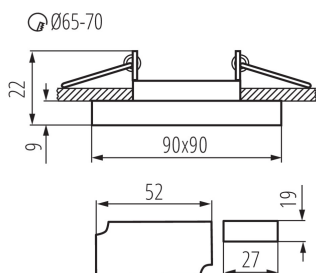

Точково таванно осветително тяло

Kanlux SOREN са стъклени осветителни тела, чието допълнително преимущество е цветната, декоративна LED лента, осветяваща стъклената основа на тялото.

ОБЩИ ДАННИ:

Цвят: сребърен

Необходимост от използване на самоекраниращи лампи: да

Място на монтаж: за вграждане в таван

Място на приложение: на закрито

Минимално разстояние от осветявания обект: 0,5m

Сменяем източник на светлина: да

Източник на светлина включен в комплекта: не

Дължина [mm]: 90

Широчина [mm]: 90

Височина [mm]: 22

Монтажен отвор [mm]: Ø65-70

Интегриран LED източник на светлина: да

ТЕХНИЧЕСКИ ДАННИ:

Номинално напрежение [V]: 220-240 AC

Номинална честота [Hz]: 50/60

Максимална мощност [W]: max 20

Номинална мощност (LED) [W]: 3,6

Източник на светлина: PAR16

Вид диод: LED SMD

Цвят на светлината: хладно бяла

Цветова температура [K]: 6500

Цокъл: GU10

Експлоатационен срок на лампата [h]: 20000

Брой цикли вкл. / изкл.: ≥15000

Обхват на околната температура, на която може да бъде изложен продуктът [°C]: 5÷25

Осветителното тяло е пригодено за източници на светлина от енергиен клас: A++,A+,A,B,C,D,E

Материал на корпуса: стъкло

Вид присъединение: клеморед с винтови клеми

Обхват на напречните сечения на използваните кабели [mm²]: 0,75÷2,5

Комплектът на осветителното тяло обхваща LED лампи от енергиен клас: A++,A+,A

Ъглова настройка на осветителното тяло: brak

Степен на защита IP: 20