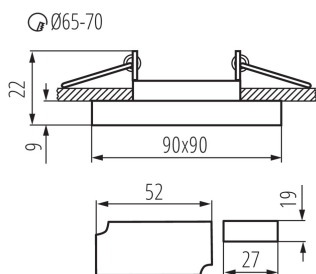

Точково таванно осветително тяло

Kanlux SOREN са стъклени осветителни тела, чието допълнително преимущество е цветната, декоративна LED лента, осветяваща стъклената основа на тялото.

ОБЩИ ДАННИ:

Цвят: сребърен

Необходимост от използване на самоекраниращи лампи: да

Място на монтаж: за вграждане в таван

Място на приложение: на закрито

Минимално разстояние от осветявания обект: 0,5m

Сменяем източник на светлина: да

Източник на светлина включен в комплекта: не

Дължина [mm]: 90

Широчина [mm]: 90

Височина [mm]: 22

Монтажен отвор [mm]: Ø65-70

Интегриран LED източник на светлина: да

ТЕХНИЧЕСКИ ДАННИ:

Номинално напрежение [V]: 220-240 AC

Номинална честота [Hz]: 50/60

Максимална мощност [W]: max 20

Номинална мощност (LED) [W]: 3,6

Източник на светлина: PAR16

Вид диод: LED SMD

Цвят на светлината: синя

Цокъл: GU10

Експлоатационен срок на лампата [h]: 20000

Брой цикли вкл. / изкл.: ≥ 15000

Обхват на околната температура, на която може да бъде изложен продуктът [°C]: $5 \div 25$

Осветителното тяло е пригодено за източници на светлина от енергиен клас: A++, A+, A, B, C, D, E

Материал на корпуса: стъкло

Вид присъединение: клеморед с винтови клеми

Обхват на напречните сечения на използваните кабели [mm²]: $0,75 \div 2,5$

Комплектът на осветителното тяло обхваща LED лампи от енергиен клас: A++, A+, A

Ъглова настройка на осветителното тяло: brak

Степен на защита IP: 20