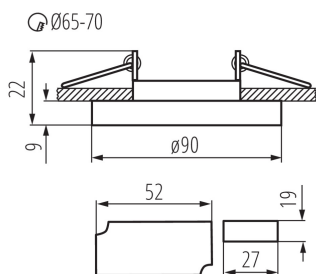

Точково таванно осветително тяло

Kanlux SOREN са стъклени осветителни тела, чието допълнително преимущество е цветната, декоративна LED лента, осветяваща стъклената основа на тялото.

ОБЩИ ДАННИ:

Цвят: сребърен

Необходимост от използване на самоекраниращи лампи: да

Място на монтаж: за вграждане в таван

Място на приложение: на закрито

Минимално разстояние от осветявания обект: 0,5m

Сменяем източник на светлина: да

Източник на светлина включен в комплекта: не

Височина [mm]: 22

Диаметър [mm]: 90

Монтажен отвор [mm]: Ø65-70

Интегриран LED източник на светлина: да

ТЕХНИЧЕСКИ ДАННИ:

Номинално напрежение [V]: 220-240 AC

Номинална честота [Hz]: 50/60

Максимална мощност [W]: max 20

Номинална мощност (LED) [W]: 3,6

Източник на светлина: PAR16

Вид диод: LED SMD

Цвят на светлината: топлобял

Цветова температура [K]: 3000

Цокъл: GU10

Експлоатационен срок на лампата [h]: 20000

Брой цикли вкл. / изкл.: ≥15000

Обхват на околната температура, на която може да бъде изложен продуктът [°C]: 5÷25

Осветителното тяло е пригодено за източници на светлина от енергиен клас: A++,A+,A,B,C,D,E

Материал на корпуса: стъкло

Вид присъединение: клеморед с винтови клеми

Обхват на напречните сечения на използваните кабели [mm²]: 0,75÷2,5

Комплектът на осветителното тяло обхваща LED лампи от енергиен клас: A++,A+,A

Ъглова настройка на осветителното тяло: brak

Степен на защита IP: 20