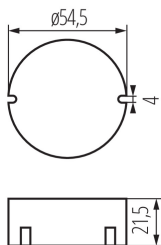

### ОБЩИ ДАННИ:

Цвят: бял

Място на приложение: на закрито

Възможност за монтаж върху нормално запалими повърхности: да

Височина [mm]: 21.5

Диаметър [mm]: 54.5

### ТЕХНИЧЕСКИ ДАННИ:

Номинално напрежение [V]: 220-240 AC

Номинална честота [Hz]: 50/60

Максимална мощност [W]: 0-15

Категория на защита от токов удар: II

Материал: пластмаса

Обхват на околната температура, на която може да бъде изложен продуктът [°C]: 5÷25