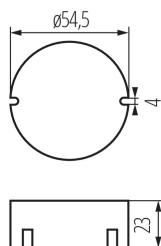

### ПАРАМЕТРИ НА ПРОДУКТА:

Цвят: бял

Място на приложение: на закрито

Възможност за монтаж върху нормално запалими повърхности: да

Височина [mm]: 23

Диаметър [mm]: 54.5

Номинално напрежение [V]: 220-240 AC

Номинална честота [Hz]: 50

Максимална мощност [W]: 0-15

Категория на защита от токов удар : II

Материал: пластмаса

Обхват на околната температура, на която може да бъде изложен продуктът [°C]: 5÷25

Вид присъединение: свободни краища на кабелите

Грамаж [g]: 76.7

Дължина на единична опаковка [cm]: 8

Ширина на единична опаковка [cm]: 3

Височина на единична опаковка [cm]: 8

Тегло на кашон [kg]: 7.67

Ширина на кашон [cm]: 32.5

Височина на кашон [cm]: 15

Дължина на кашон [cm]: 40

Вместимост на кашон [m<sup>3</sup>]: 0.0195