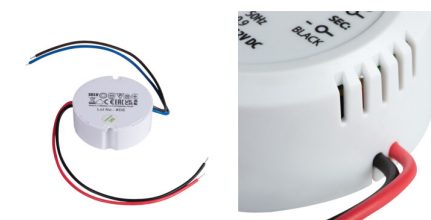

## 24241 CIRCO LED 12VDC 0-15W

Захранващо устройство CV

5905339242419

### ПАРАМЕТРИ НА ПРОДУКТА:

Цвят: бял

Място на приложение: на закрито

Възможност за монтаж върху нормално запалими повърхности: да

Височина [mm]: 23

Диаметър [mm]: 54.5

Номинално напрежение [V]: 220-240 AC

Номинална честота [Hz]: 50

Максимална мощност [W]: 0-15

Категория на защита от токов удар : II

Материал: пластмаса

Обхват на околната температура, на която може да бъде изложен продуктът [°C]: 5÷25

Вид присъединение: свободни краища на кабелите

изходен ток - сек. [mA]: max 1250

Степен на защита IP: 20

Tc [°C]: 85