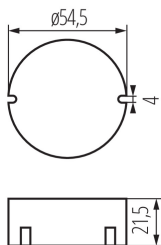

Захранващо устройство CV

ОБЩИ ДАННИ:

Цвят: бял

Място на приложение: на закрито

Възможност за монтаж върху нормално запалими повърхности: да

Височина [mm]: 21.5

Диаметър [mm]: 54.5

ТЕХНИЧЕСКИ ДАННИ:

Номинално напрежение [V]: 220-240 AC

Номинална честота [Hz]: 50/60

Максимална мощност [W]: 0-10

Категория на защита от токов удар: II

Материал: пластмаса

Обхват на околната температура, на която може да бъде изложен продуктът [°C]: 5÷25

Вид присъединение: свободни краища на кабелите

Напречно сечение на кабела [mm²]: 0.5

Вид захранващо устройство: за постоянно напрежение

Защита от късо съединение: да

Максимална температура T_a [°C]: 45

Входно напрежение - PRI [V]: 220-240