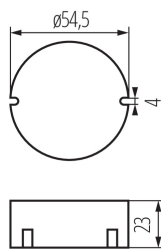

ПАРАМЕТРИ НА ПРОДУКТА:

Цвят: бял

Място на приложение: на закрито

Възможност за монтаж върху нормално запалими повърхности: да

Височина [mm]: 23

Диаметър [mm]: 54.5

Номинално напрежение [V]: 220-240 AC

Номинална честота [Hz]: 50

Максимална мощност [W]: 0-10

Категория на защита от токов удар: II

Материал: пластмаса

Обхват на околната температура, на която може да бъде изложен продуктът [°C]: 5÷25

Вид присъединение: свободни краища на кабелите

Напречно сечение на кабела [mm²]: 0.5

Вид захранващо устройство: за постоянно напрежение

Защита от късо съединение: да

Максимална температура Ta [°C]: 45

Входно напрежение - PRI [V]: 220-240

Изходно напрежение - SEC [V]: 12 DC

изходен ток - сек. [ma]: max 850

Степен на защита IP: 20

Tc [°C]: 85

ЛОГИСТИЧНИ ДАННИ:

Мерна единица: брой

Как е опаковано: 100

Количество бройки в междинна опаковка: 1

Количество бройки в сборна опаковка: 100

Количество бройки в ред върху палет: 200

Единично нето тегло [g]: 50

Грамаж [g]: 76.7

Дължина на единична опаковка [cm]: 8

Ширина на единична опаковка [cm]: 3

Височина на единична опаковка [cm]: 8

Тегло на кашон [kg]: 7.67

Ширина на кашон [cm]: 32.5

Височина на кашон [cm]: 15

Дължина на кашон [cm]: 40

Вместимост на кашон [m³]: 0.0195

ДОПЪЛНИТЕЛНА ИНФОРМАЦИЯ: