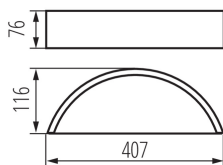

sd2270

Аплиците Kanlux JASMIN са старателно изработени дървени осветителни тела, които дават възможност за интересна аранжировка на помещението. Ефектният корпус, съчетан със сатенено стъкло, което осигурява равномерно разпределение на светлината, ще придаде неповторима атмосфера на всеки интериор.

ОБЩИ ДАННИ:

Цвят: бял

Място на монтаж: за настенен монтаж

Място на приложение: на закрито

Минимално разстояние от осветявания обект: 0,5m

Сменяем източник на светлина: да

Продуктът не е подходящ за прикриване с термоизолационен материал: да

Посока на светене на осветителното тяло: нагоре и надолу

Дължина [mm]: 407

Широчина [mm]: 116

Височина [mm]: 76

ТЕХНИЧЕСКИ ДАННИ:

Номинално напрежение [V]: 220-240 AC

Номинална честота [Hz]: 50

Максимална мощност [W]: max 20

Категория на защита от токов удар: I

Материал на дифузера: стъкло

Източник на светлина: LED

източник на светлина включен в комплекта: не

Цокъл: E27

Обхват на околната температура, на която може да бъде изложен продуктът [°C]: 5÷25

Материал на корпуса: дърво

Вид присъединение: клеморед

Обхват на напречните сечения на използваните кабели [mm²]: 1÷1,5

Степен на защита IP: 20