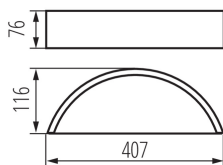

sd2270

Аплиците Kanlux JASMIN са старателно изработени дървени осветителни тела, които дават възможност за интересна аранжировка на помещението. Ефектният корпус, съчетан със сатенено стъкло, което осигурява равномерно разпределение на светлината, ще придаде неповторима атмосфера на всеки интериор.

ОБЩИ ДАННИ:

Цвят: бял дъб

Място на монтаж: за настенен монтаж

Място на приложение: на закрито

Минимално разстояние от осветявания обект: 0,5m

Сменяем източник на светлина: да

Продуктът не е подходящ за прикриване с термоизолационен материал: да

Посока на светене на осветителното тяло: нагоре и надолу

Дължина [mm]: 407

Широчина [mm]: 116

Височина [mm]: 76

ТЕХНИЧЕСКИ ДАННИ:

Номинално напрежение [V]: 220-240 AC

Номинална честота [Hz]: 50

Максимална мощност [W]: max 20

Категория на защита от токов удар: I

Материал на дифузера: стъкло

Източник на светлина: LED

източник на светлина включен в комплекта: не

Цокъл: E27

Обхват на околната температура, на която може да бъде изложен продуктът [°C]: 5÷25

Материал на корпуса: дърво

Вид присъединение: клеморед

Обхват на напречните сечения на използваните кабели [mm²]: 1÷1,5

Степен на защита IP: 20