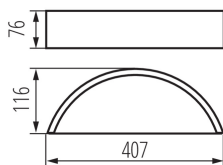

sd2270

Аплиците Kanlux JASMIN са старателно изработени дървени осветителни тела, които дават възможност за интересна аранжировка на помещението. Ефектният корпус, съчетан със сатенено стъкло, което осигурява равномерно разпределение на светлината, ще придаде неповторима атмосфера на всеки интериор.

ОБЩИ ДАННИ:

Цвят: венге

Място на монтаж: за настенен монтаж

Място на приложение: на закрито

Минимално разстояние от осветявания обект: 0,5m

Сменяем източник на светлина: да

Продуктът не е подходящ за прикриване с термоизолационен материал: да

Посока на светене на осветителното тяло: нагоре и надолу

Дължина [mm]: 407

Широчина [mm]: 116

Височина [mm]: 76

ТЕХНИЧЕСКИ ДАННИ:

Номинално напрежение [V]: 220-240 AC

Номинална честота [Hz]: 50

Максимална мощност [W]: max 20

Категория на защита от токов удар: I

Материал на дифузера: стъкло

Източник на светлина: LED

източник на светлина включен в комплекта: не

Цокъл: E27

Обхват на околната температура, на която може да бъде изложен продуктът [°C]: 5÷25

Материал на корпуса: дърво

Вид присъединение: клеморед

Обхват на напречните сечения на използваните кабели [mm²]: 1÷1,5

Степен на защита IP: 20