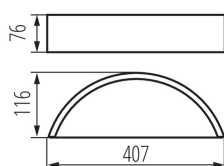

23756 JASMIN WE-W

Стенно осветително тяло

5905339237569

Аплиците Kanlux JASMIN са старателно изработени дървени осветителни тела, които дават възможност за интересна аранжировка на помещението. Ефективният корпус, съчетан със сатенено стъкло, което осигурява равномерно разпределение на светлината, ще придаде неповторима атмосфера на всеки интериор.

ПАРАМЕТРИ НА ПРОДУКТА:

Цвят: венге

Място на монтаж: за настенен монтаж

Място на приложение: на закрито

Минимално разстояние от осветявания обект: 0,5m

Продуктът не е подходящ за прикриване с

термоизолационен материал: да

източник на светлина включен в комплекта: не

Посока на светене на осветителното тяло: нагоре и надолу

Дължина [mm]: 407

Широчина [mm]: 116

Височина [mm]: 76

Номинално напрежение [V]: 220-240 AC

Номинална честота [Hz]: 50

Максимална мощност [W]: max 20

Категория на защита от токов удар: I

Материал на дифузера: стъкло

Източник на светлина: GLS/CFL/LED

Цокъл: E27

Обхват на околната температура, на която може да бъде изложен продуктът [°C]: 5÷25

Материал на корпуса: дърво

Вид присъединение: клеморед

Обхват на напречните сечения на използваните кабели [mm²): 1÷1,5

Степен на защита IP: 20

ЛОГИСТИЧНИ ДАННИ:

Как е опаковано: 1

Количество бройки в междинна опаковка: 1

Количество бройки в сборна опаковка: 1

Единично нето тегло [g]: 1050

Грамаж [g]: 1230

Дължина на единична опаковка [cm]: 43

Ширина на единична опаковка [cm]: 17.5

Височина на единична опаковка [cm]: 8.5

Тегло на кашон [kg]: 1.23