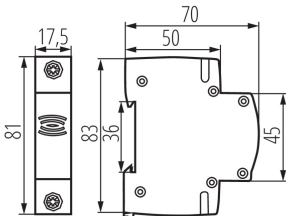

### ОБЩИ ДАННИ:

Цвят: бял

Място на монтаж: na szynę TH35

Норма: PN-EN61558-1

Дължина [mm]: 70

Широчина [mm]: 17.5

Височина [mm]: 83