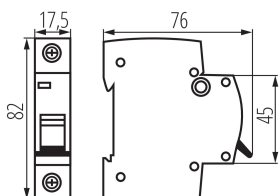

23174 KMB6-B40/1

Автоматичен прекъсвач монофазен, 1P

5905339231741

ОБЩИ ДАННИ:

Цвят: бял

Място на монтаж: na szynę TH35

Норма: PN-EN 60898-1

Дължина [mm]: 76

Широчина [mm]: 17.5

Височина [mm]: 82

ТЕХНИЧЕСКИ ДАННИ:

Номинално напрежение [V]: 230/400 AC

Номинален ток [A]: 40

Номинална честота [Hz]: 50

Обхват на околната температура, на която може да бъде изложен продуктът [°C]: 5÷40

Брой полюси: 1

ЛОГИСТИЧНИ ДАННИ:

Мерна единица: брой

Как е опаковано: 12

Количество бройки в междинна опаковка: 12

Количество бройки в сборна опаковка: 120

Единично нето тегло [g]: 94

Грамаж [g]: 104

Дължина на единична опаковка [cm]: 2

Ширина на единична опаковка [cm]: 7.5

Височина на единична опаковка [cm]: 8.5

Тегло на кашон [kg]: 12.48

Ширина на кашон [cm]: 25

Височина на кашон [cm]: 19.5

Дължина на кашон [cm]: 45