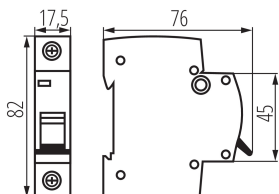

23174 KMB6-B40/1

Автоматичен прекъсвач монофазен, 1P

5905339231741

ПАРАМЕТРИ НА ПРОДУКТА:

Цвят: бял

Място на монтаж: na szynę TH35

Норма: PN-EN 60898-1

Дължина [mm]: 76

Широчина [mm]: 17.5

Височина [mm]: 82

Номинално напрежение [V]: 230/400 AC

Номинален ток [A]: 40

Номинална честота [Hz]: 50

Обхват на околната температура, на която може да бъде изложен продуктът [°C]: 5÷40

Брой полюси: 1

ЛОГИСТИЧНИ ДАННИ:

Мерна единица: брой

Как е опаковано: 12

Количество бройки в междинна опаковка: 12

Количество бройки в сборна опаковка: 120

Единично нето тегло [g]: 94

Грамаж [g]: 104

Дължина на единична опаковка [cm]: 2

Ширина на единична опаковка [cm]: 7.5

Височина на единична опаковка [cm]: 8.5

Тегло на кашон [kg]: 12.48

Ширина на кашон [cm]: 25

Височина на кашон [cm]: 19.5

Дължина на кашон [cm]: 45