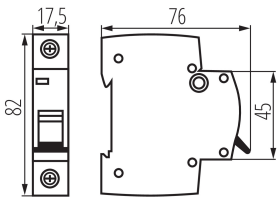

23151 KMB6-C25/1

Автоматичен прекъсвач монофазен, 1P

5905339231512

ОБЩИ ДАННИ:

Цвят: бял

Място на монтаж: на szynę TH35

Норма: PN-EN 60898-1

Дължина [mm]: 76

Широчина [mm]: 17.5

Височина [mm]: 82

ТЕХНИЧЕСКИ ДАННИ:

Номинално напрежение [V]: 230/400 AC

Номинален ток [A]: 25

Номинална честота [Hz]: 50

Обхват на околната температура, на която може да бъде изложен продуктът [°C]: 5÷40

Обхват на напречните сечения на използваните кабели [mm²]: 1÷25

Характеристика на задействане: C

Ограничителен клас: 3

Брой модули: 1

Номинален ток на късо съединение [A]: 6000

Степен на защита IP: 20

Номинално напрежение на изолацията U_i [V]: 500

Брой полюси: 1

ЛОГИСТИЧНИ ДАННИ:

Мерна единица: брой

Как е опаковано: 12

Количество бройки в междинна опаковка: 12

Количество бройки в сборна опаковка: 120

Единично нето тегло [g]: 94

Грамаж [g]: 104

Бруто тегло на един брой [g]: 100

Дължина на единична опаковка [cm]: 2

Ширина на единична опаковка [cm]: 7.5

Височина на единична опаковка [cm]: 8.5

Тегло на кашон [kg]: 12.48

Ширина на кашон [cm]: 25

Височина на кашон [cm]: 19.5

Дължина на кашон [cm]: 45

Вместимост на кашон [m³]: 0.021938